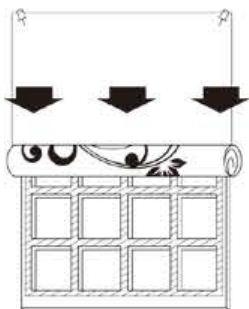

- ④ 紙が枠に貼り付くように押さえながらゆっくりと広げてください。次に、中央から周囲に向けてシワにならないように紙をきっちりと貼っていきます。