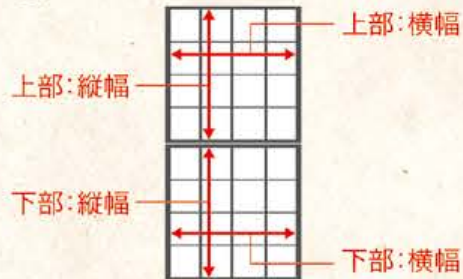

特殊な障子紙やふすまでもサイズの調整を承ります。

例 雪見障子