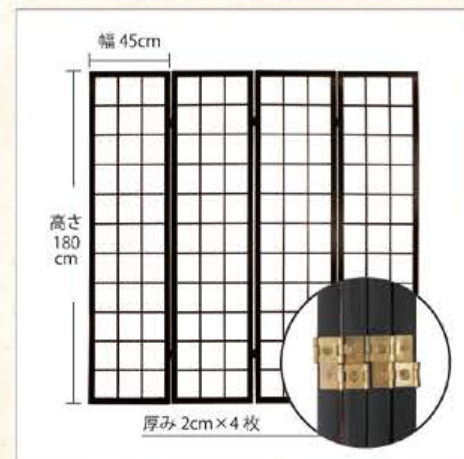

和風衝立障子4連1800 障子紙のデザインはお選びいただけます

サイズ：幅45cm×高さ180cm×厚み2cm×4枚
重量：約6.8kg
カラー：ブラック

43,780円(税込)