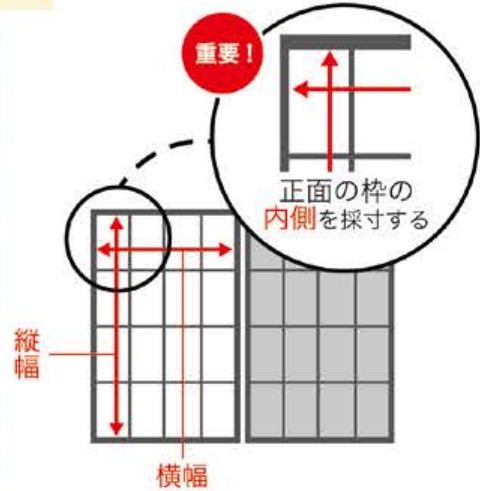

# サイズの測り方

**1** 正面から見た1枚分の枠の**内寸**を測ってください。

**2** 障子・ふすまを貼るには**のりしろ**が必要です。

測った内寸サイズに、**のりしろ分をプラス**します。

大きめの方が施工しやすいため、余裕のあるサイズでご注文ください。

のりしろ

縦：**+4cm**  
(上：+2cm・下：+2cm)

横：**+4cm**  
(左：+2cm・右：+2cm)