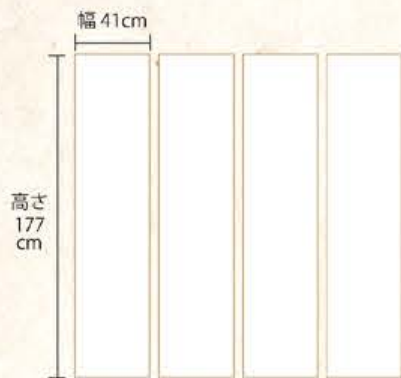

40,480円(税込)

和風衝立障子4連1800 障子紙のデザインはお選びいただけます

サイズ：幅45cm×高さ180cm×厚み2cm×4枚  
重量：約6.8kg  
カラー：ブラック

43,780円(税込)

衝立貼替用障子紙 障子紙のデザインはお選びいただけます

和風衝立障子4連1500用 障子紙  
21,450円(税込)

和風衝立障子4連1800用 障子紙  
25,740円(税込)

受注生産：発送まで約7営業日