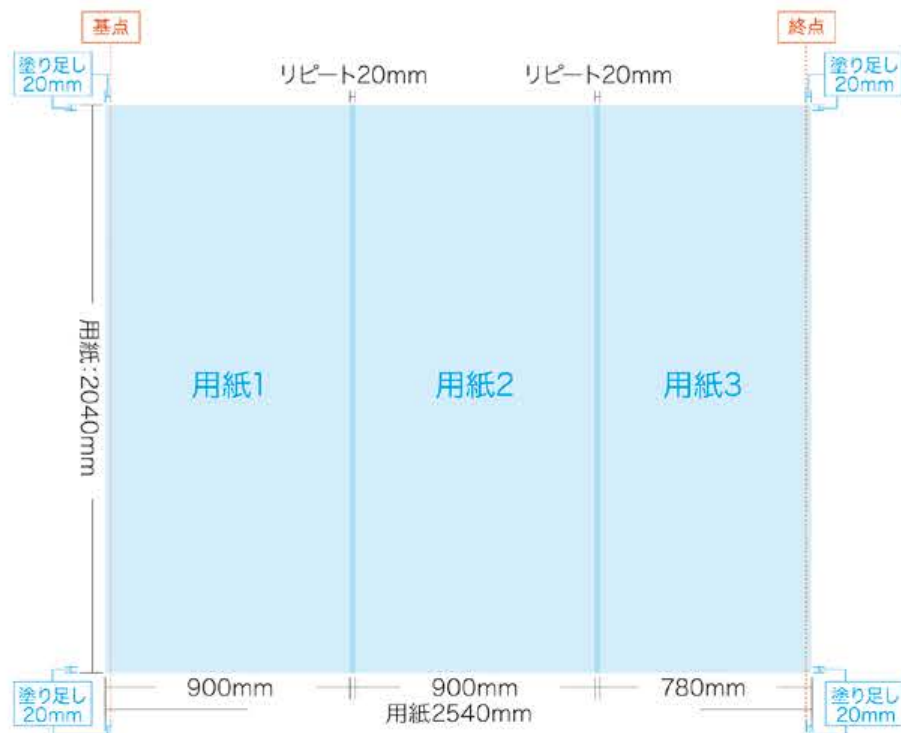

縦幅 \ 組数	2枚1組	3枚1組	4枚1組
50cmまで	5,005円	7,508円	10,010円
60cmまで	6,006円	9,009円	12,012円
70cmまで	7,007円	10,511円	14,014円
80cmまで	8,008円	12,012円	16,016円
90cmまで	9,009円	13,514円	18,018円
100cmまで	10,010円	15,015円	20,020円
110cmまで	11,011円	16,517円	22,022円
120cmまで	12,012円	18,018円	24,024円
130cmまで	13,013円	19,520円	26,026円
140cmまで	14,014円	21,021円	28,028円
150cmまで	15,015円	22,523円	30,030円
160cmまで	16,016円	24,024円	32,032円
170cmまで	17,017円	25,526円	34,034円
180cmまで	18,018円	27,027円	36,036円
190cmまで	19,019円	28,529円	38,038円
200cmまで	20,020円	30,030円	40,040円
210cmまで	21,021円	31,532円	42,042円
220cmまで	22,022円	33,033円	44,044円
230cmまで	23,023円	34,535円	46,046円
240cmまで	24,024円	36,036円	48,048円
250cmまで	25,025円	37,538円	50,050円

横幅最大サイズ:障子紙(1枚あたり)130cmまで / ふすま紙(1枚あたり)92cmまで

※表示価格は公式サイト(yumeari.com)もしくは、直接ご注文いただいた場合の価格です。  
 ※価格は税込です。※デザイン、仕様、外観、価格は予告なく変更する場合がございます。※画像はイメージです。

## 壁紙に関して

壁紙は、1枚あたり横幅最大サイズ900mmとなります。  
壁面のサイズに合わせてリピート20mmをつけて分割制作となります。  
防火認定(不燃、準不燃)対応の壁紙もございます。  
詳しくはお問い合わせください。

### 壁紙作成例

壁面…………… 横2500mm × 縦2000mm  
用紙サイズ… 横2540mm × 縦2040mm  
(塗り足し上下左右+20mm、3分割での作成)

価格…………… **31,532円** (税込)

※完全データ入稿での価格です。

※当店にてデータ修正が必要な場合は、別途費用がかかります。