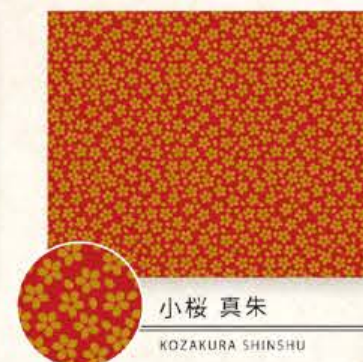

SAYAGATA ROKUSHOU

紗綾形 千草

SAYAGATA CHIGUSA

着物柄 桜 漆黒

KIMONOOGARA SAKURA SIKKOKU

小桜 真朱

KOZAKURA SHINSHU

デザイン一覧  
 《障子紙・ふすま紙・衝立・行灯》