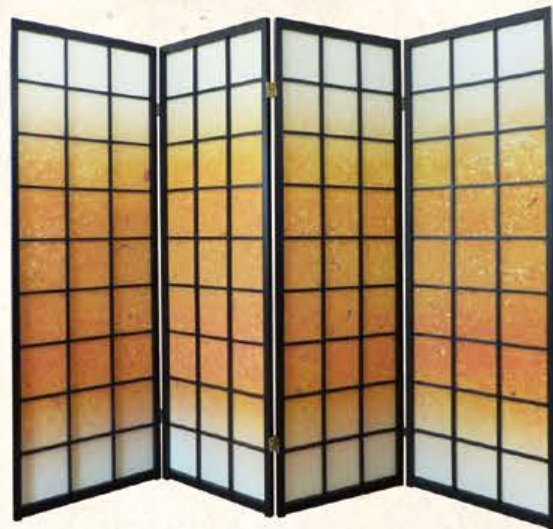

自由に360度曲がる自在蝶番

自由な形で配置できる。

両方向に360度曲がる自在蝶番を採用しているため、衝立を自由な形に配置できます。